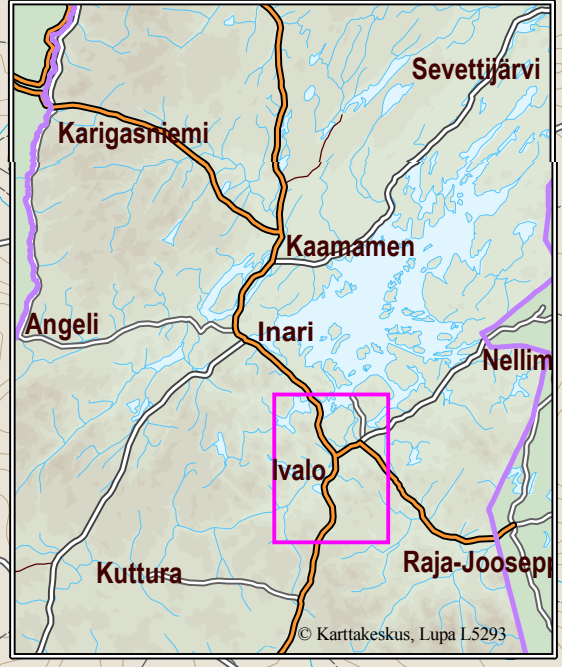

## Ivalojoen rajoitusalue

Inarin kalastusalueen kalastussääntö  
2011-2013, 4§ 4. momentti

Selite

Kaikenlainen kalastus on kielletty  
Ivalojoessa 1.9.-30.11.

**Kaikenlainen kalastus  
on kielletty 1.9.-30.11.**