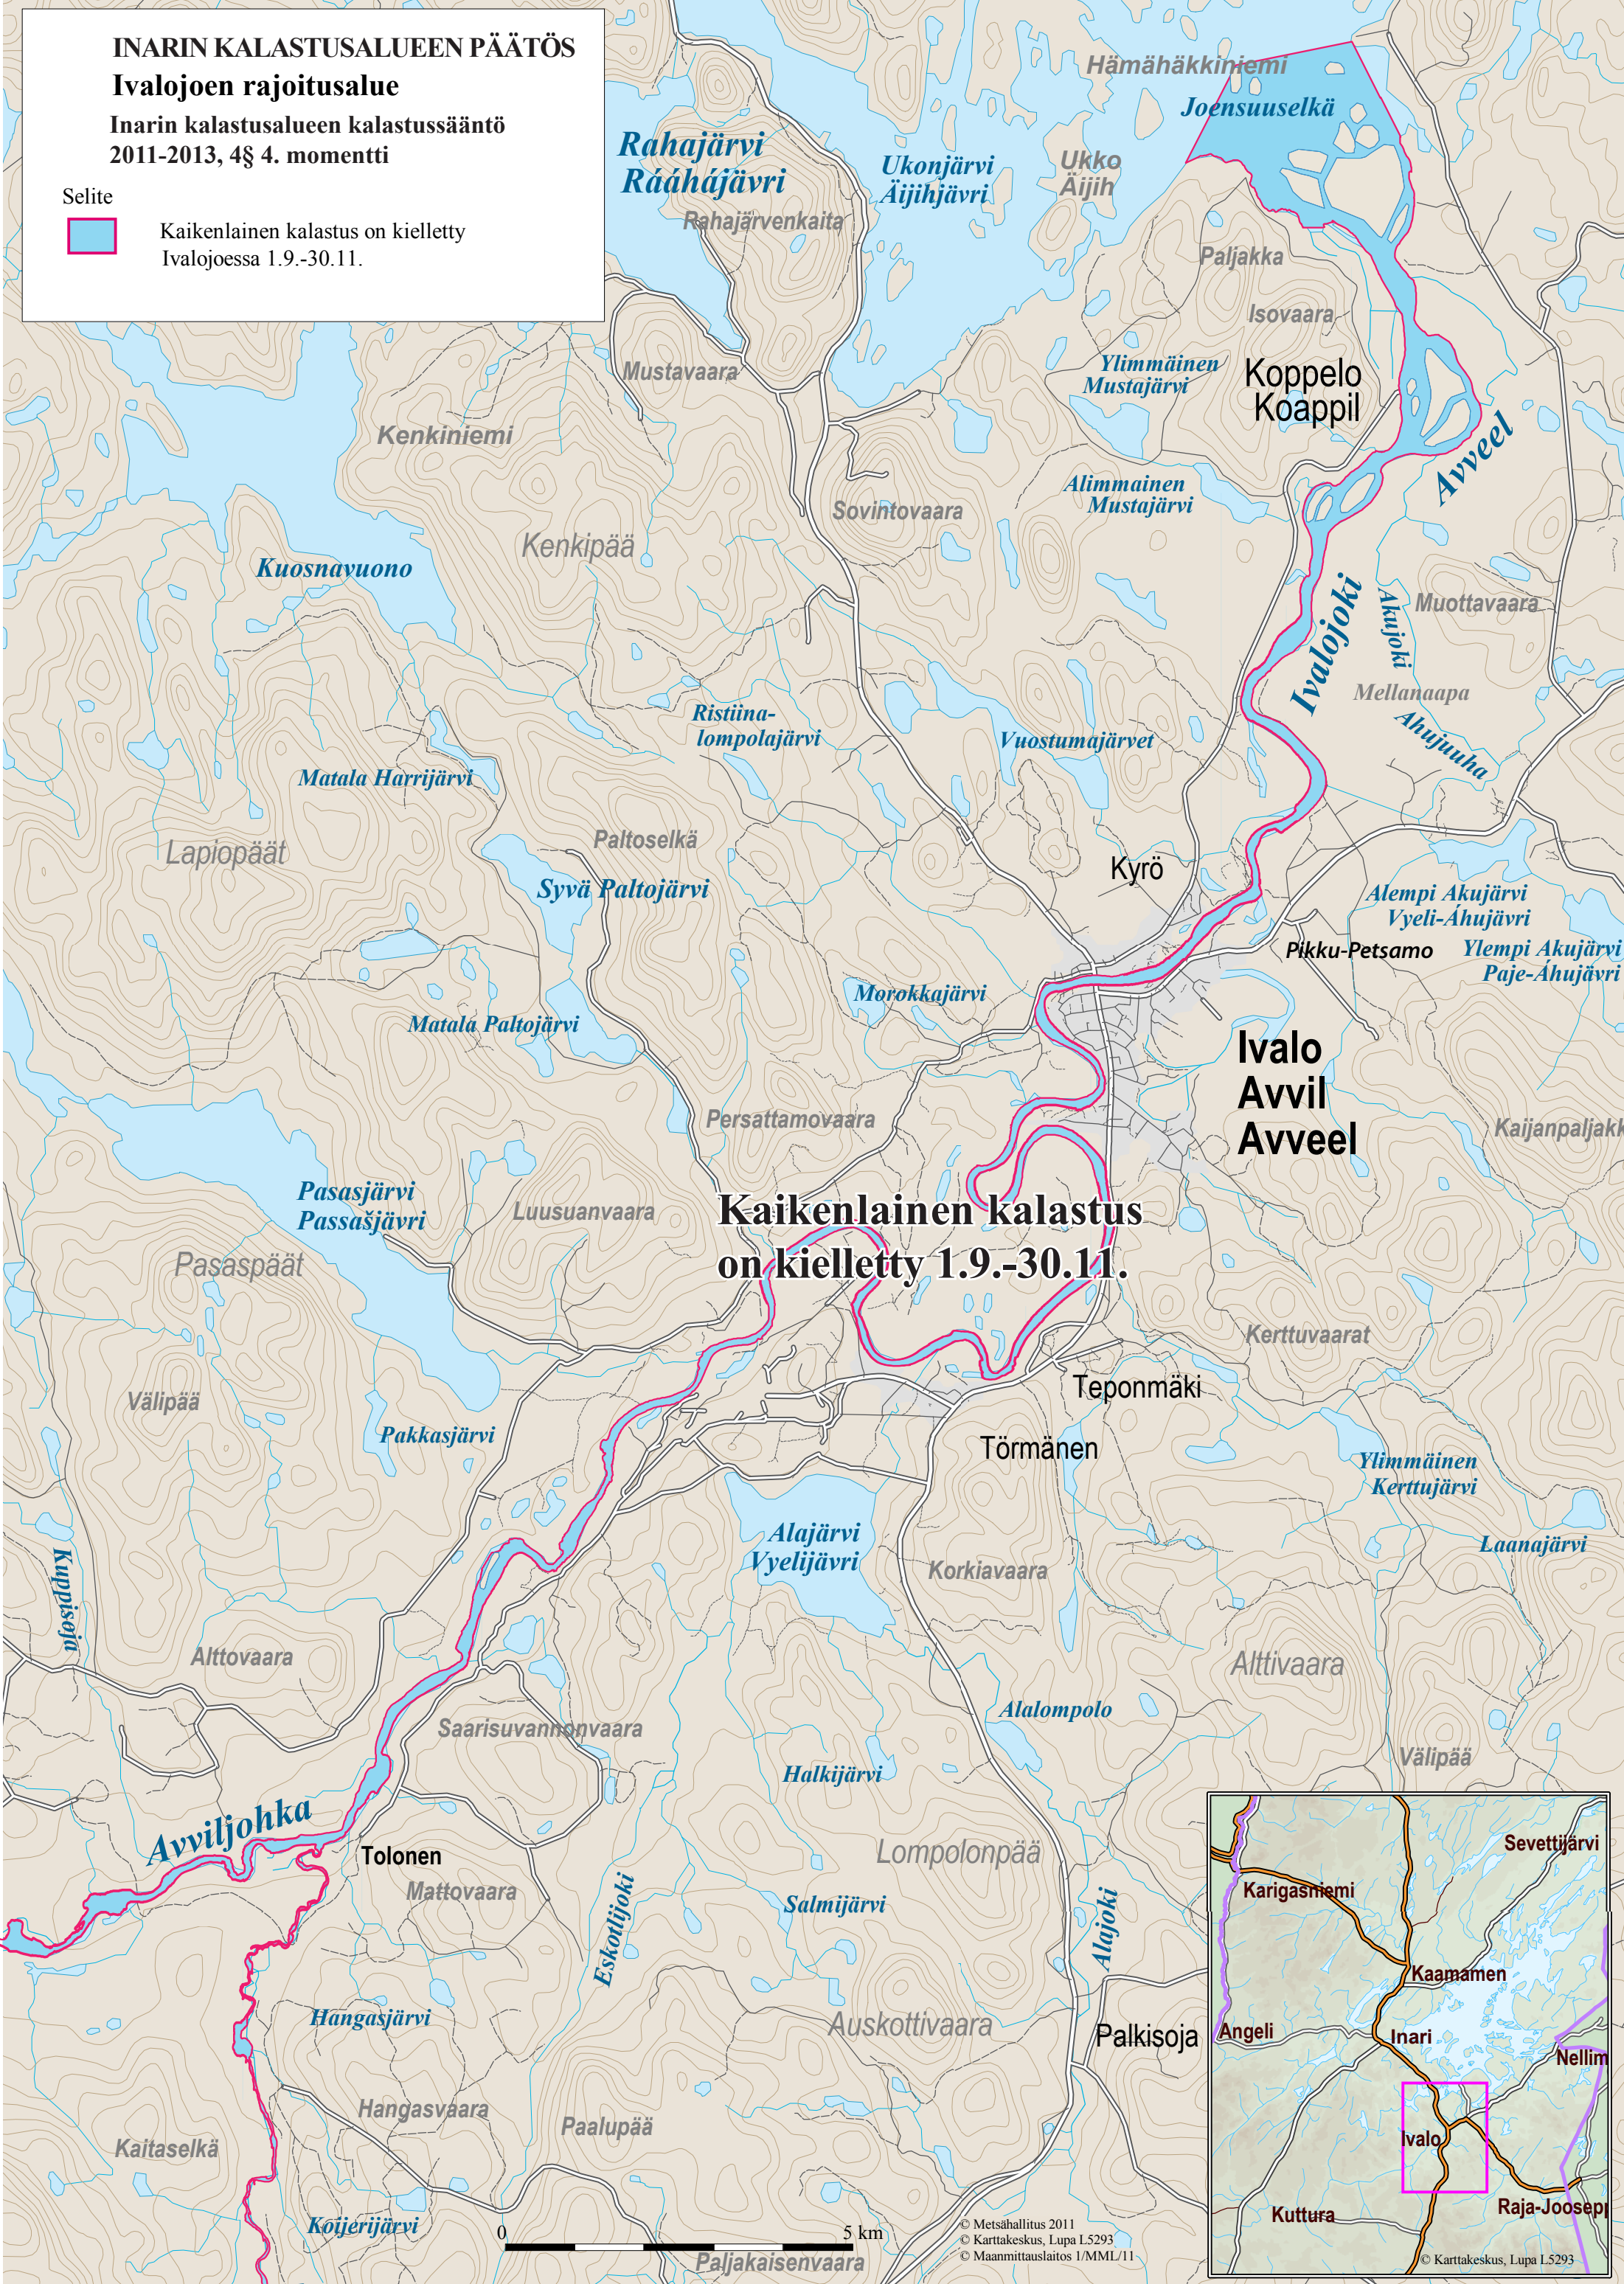

## Ivalojoen rajoitusalue

Inarin kalastusalueen kalastussääntö  
2011-2013, 4§ 4. momentti

Selite

Kaikenlainen kalastus on kielletty  
Ivalojoessa 1.9.-30.11.

**Kaikenlainen kalastus  
on kielletty 1.9.-30.11.**