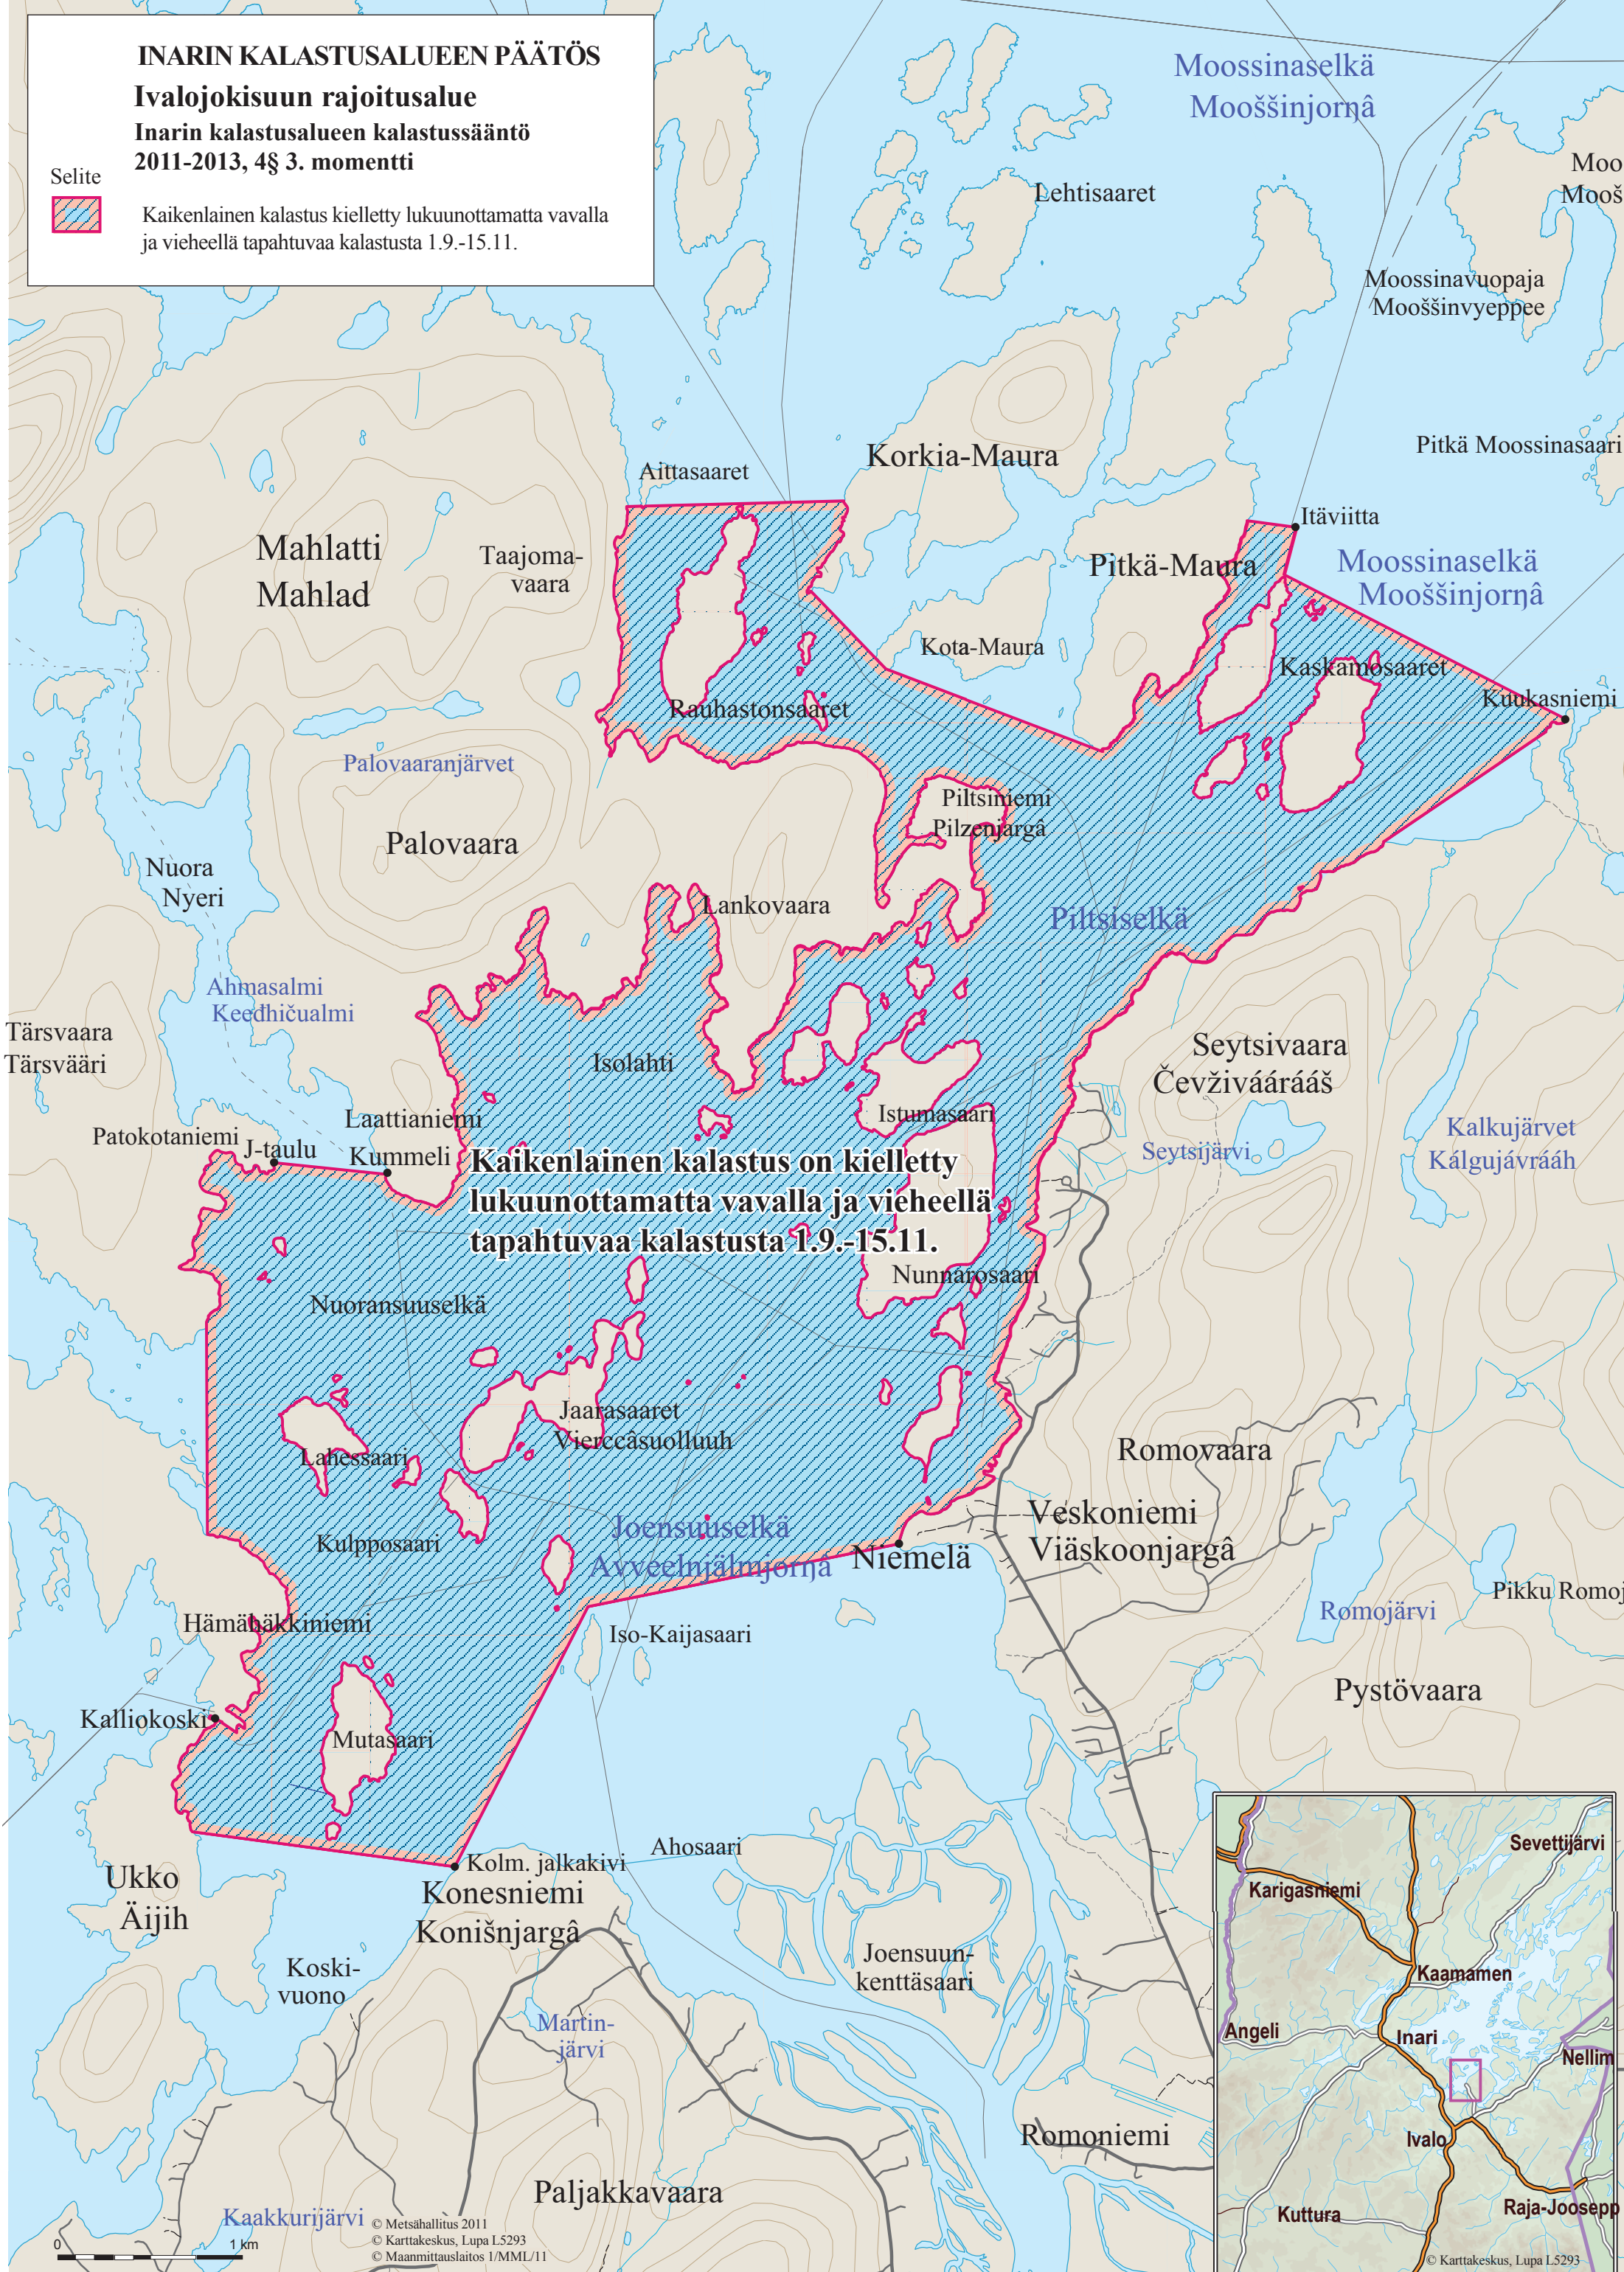

# INARIN KALASTUSALUEEN PÄÄTÖS

## Ivalojoeksiin rajoitusalue

Inarin kalastusalueen kalastussääntö  
2011-2013, 4§ 3. momentti

Selite

Kaikenlainen kalastus kielletty lukuunottamatta vavalla ja vieheellä tapahtuvaa kalastusta 1.9.-15.11.

**Kaikenlainen kalastus on kielletty lukuunottamatta vavalla ja vieheellä tapahtuvaa kalastusta 1.9.-15.11.**