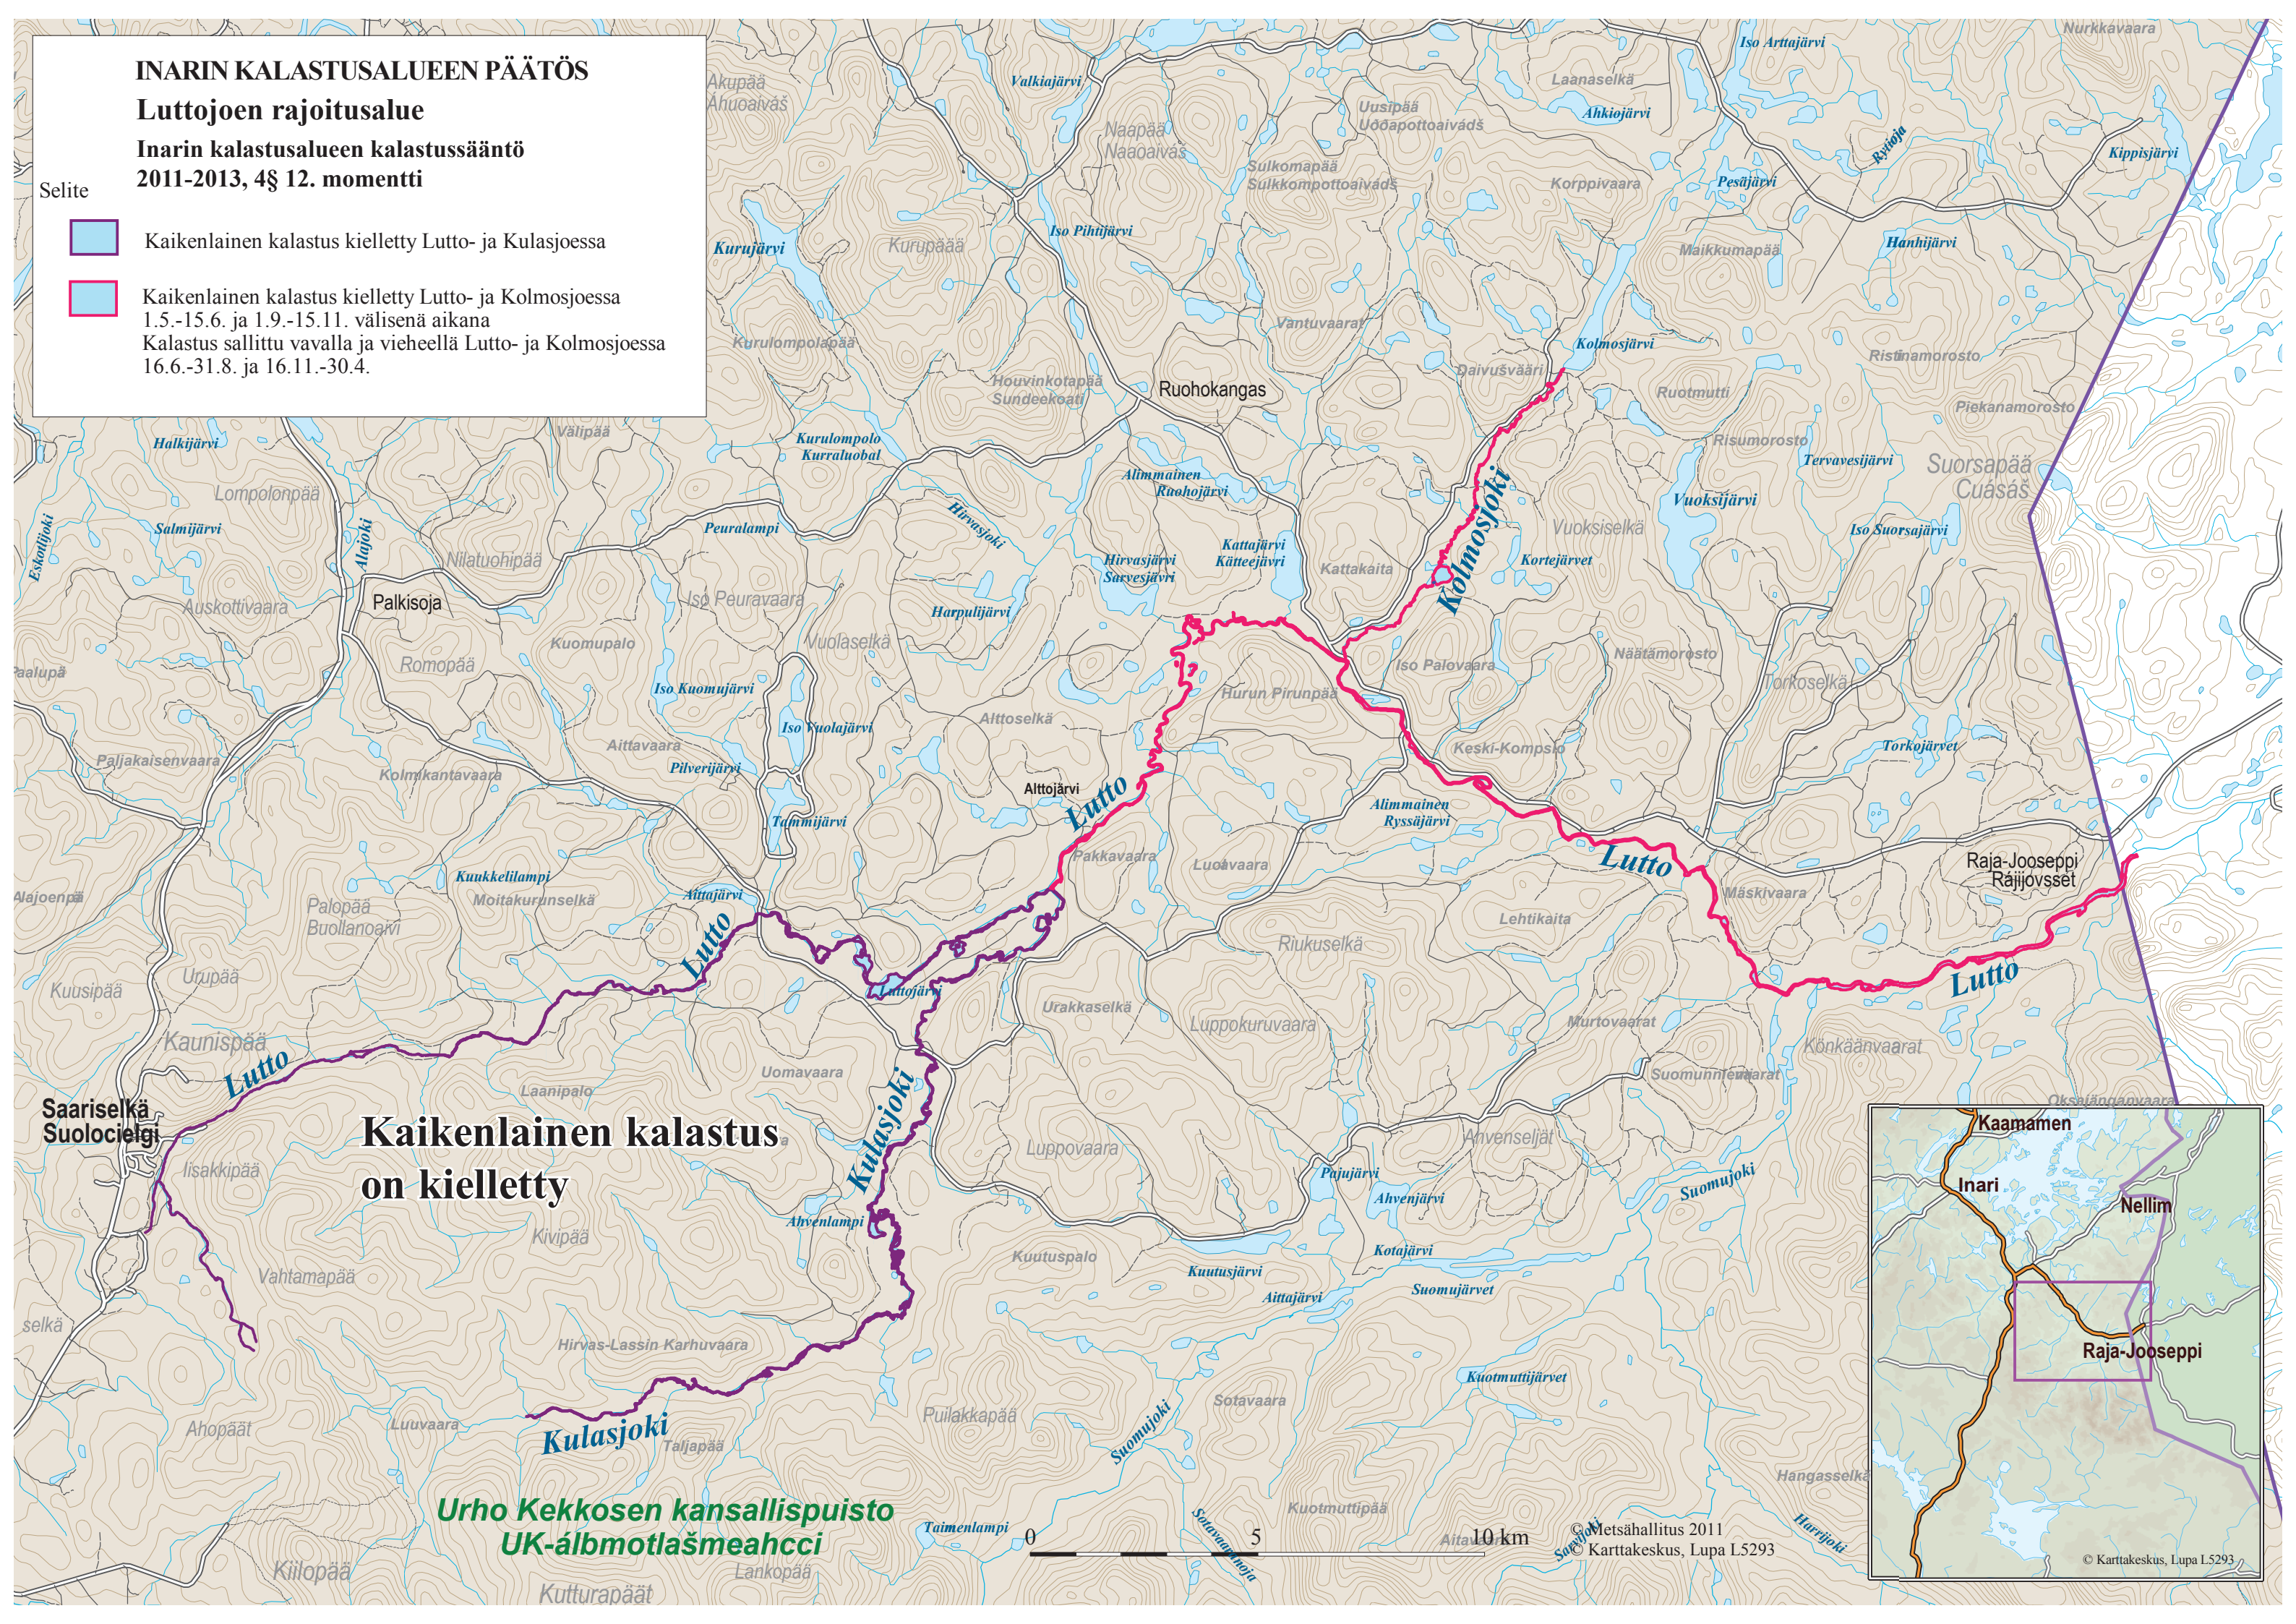

INARIN KALASTUSALUEEN PÄÄTÖS

Luttojoen rajoitusalue

Inarin kalastusalueen kalastussääntö

2011-2013, 4§ 12. momentti

Selite

 Kaikenlainen kalastus kielletty Lutto- ja Kulasjoessa

 Kaikenlainen kalastus kielletty Lutto- ja Kolmosjoessa
1.5.-15.6. ja 1.9.-15.11. välisenä aikana
Kalastus sallittu vavalla ja vieheellä Lutto- ja Kolmosjoessa
16.6.-31.8. ja 16.11.-30.4.

Kaikenlainen kalastus on kielletty

Urho Kekkosen kansallispuisto
UK-álbmotlašmeahcci

Metsähallitus 2011
© Karttakeskus, Lupa L5293

© Karttakeskus, Lupa L5293