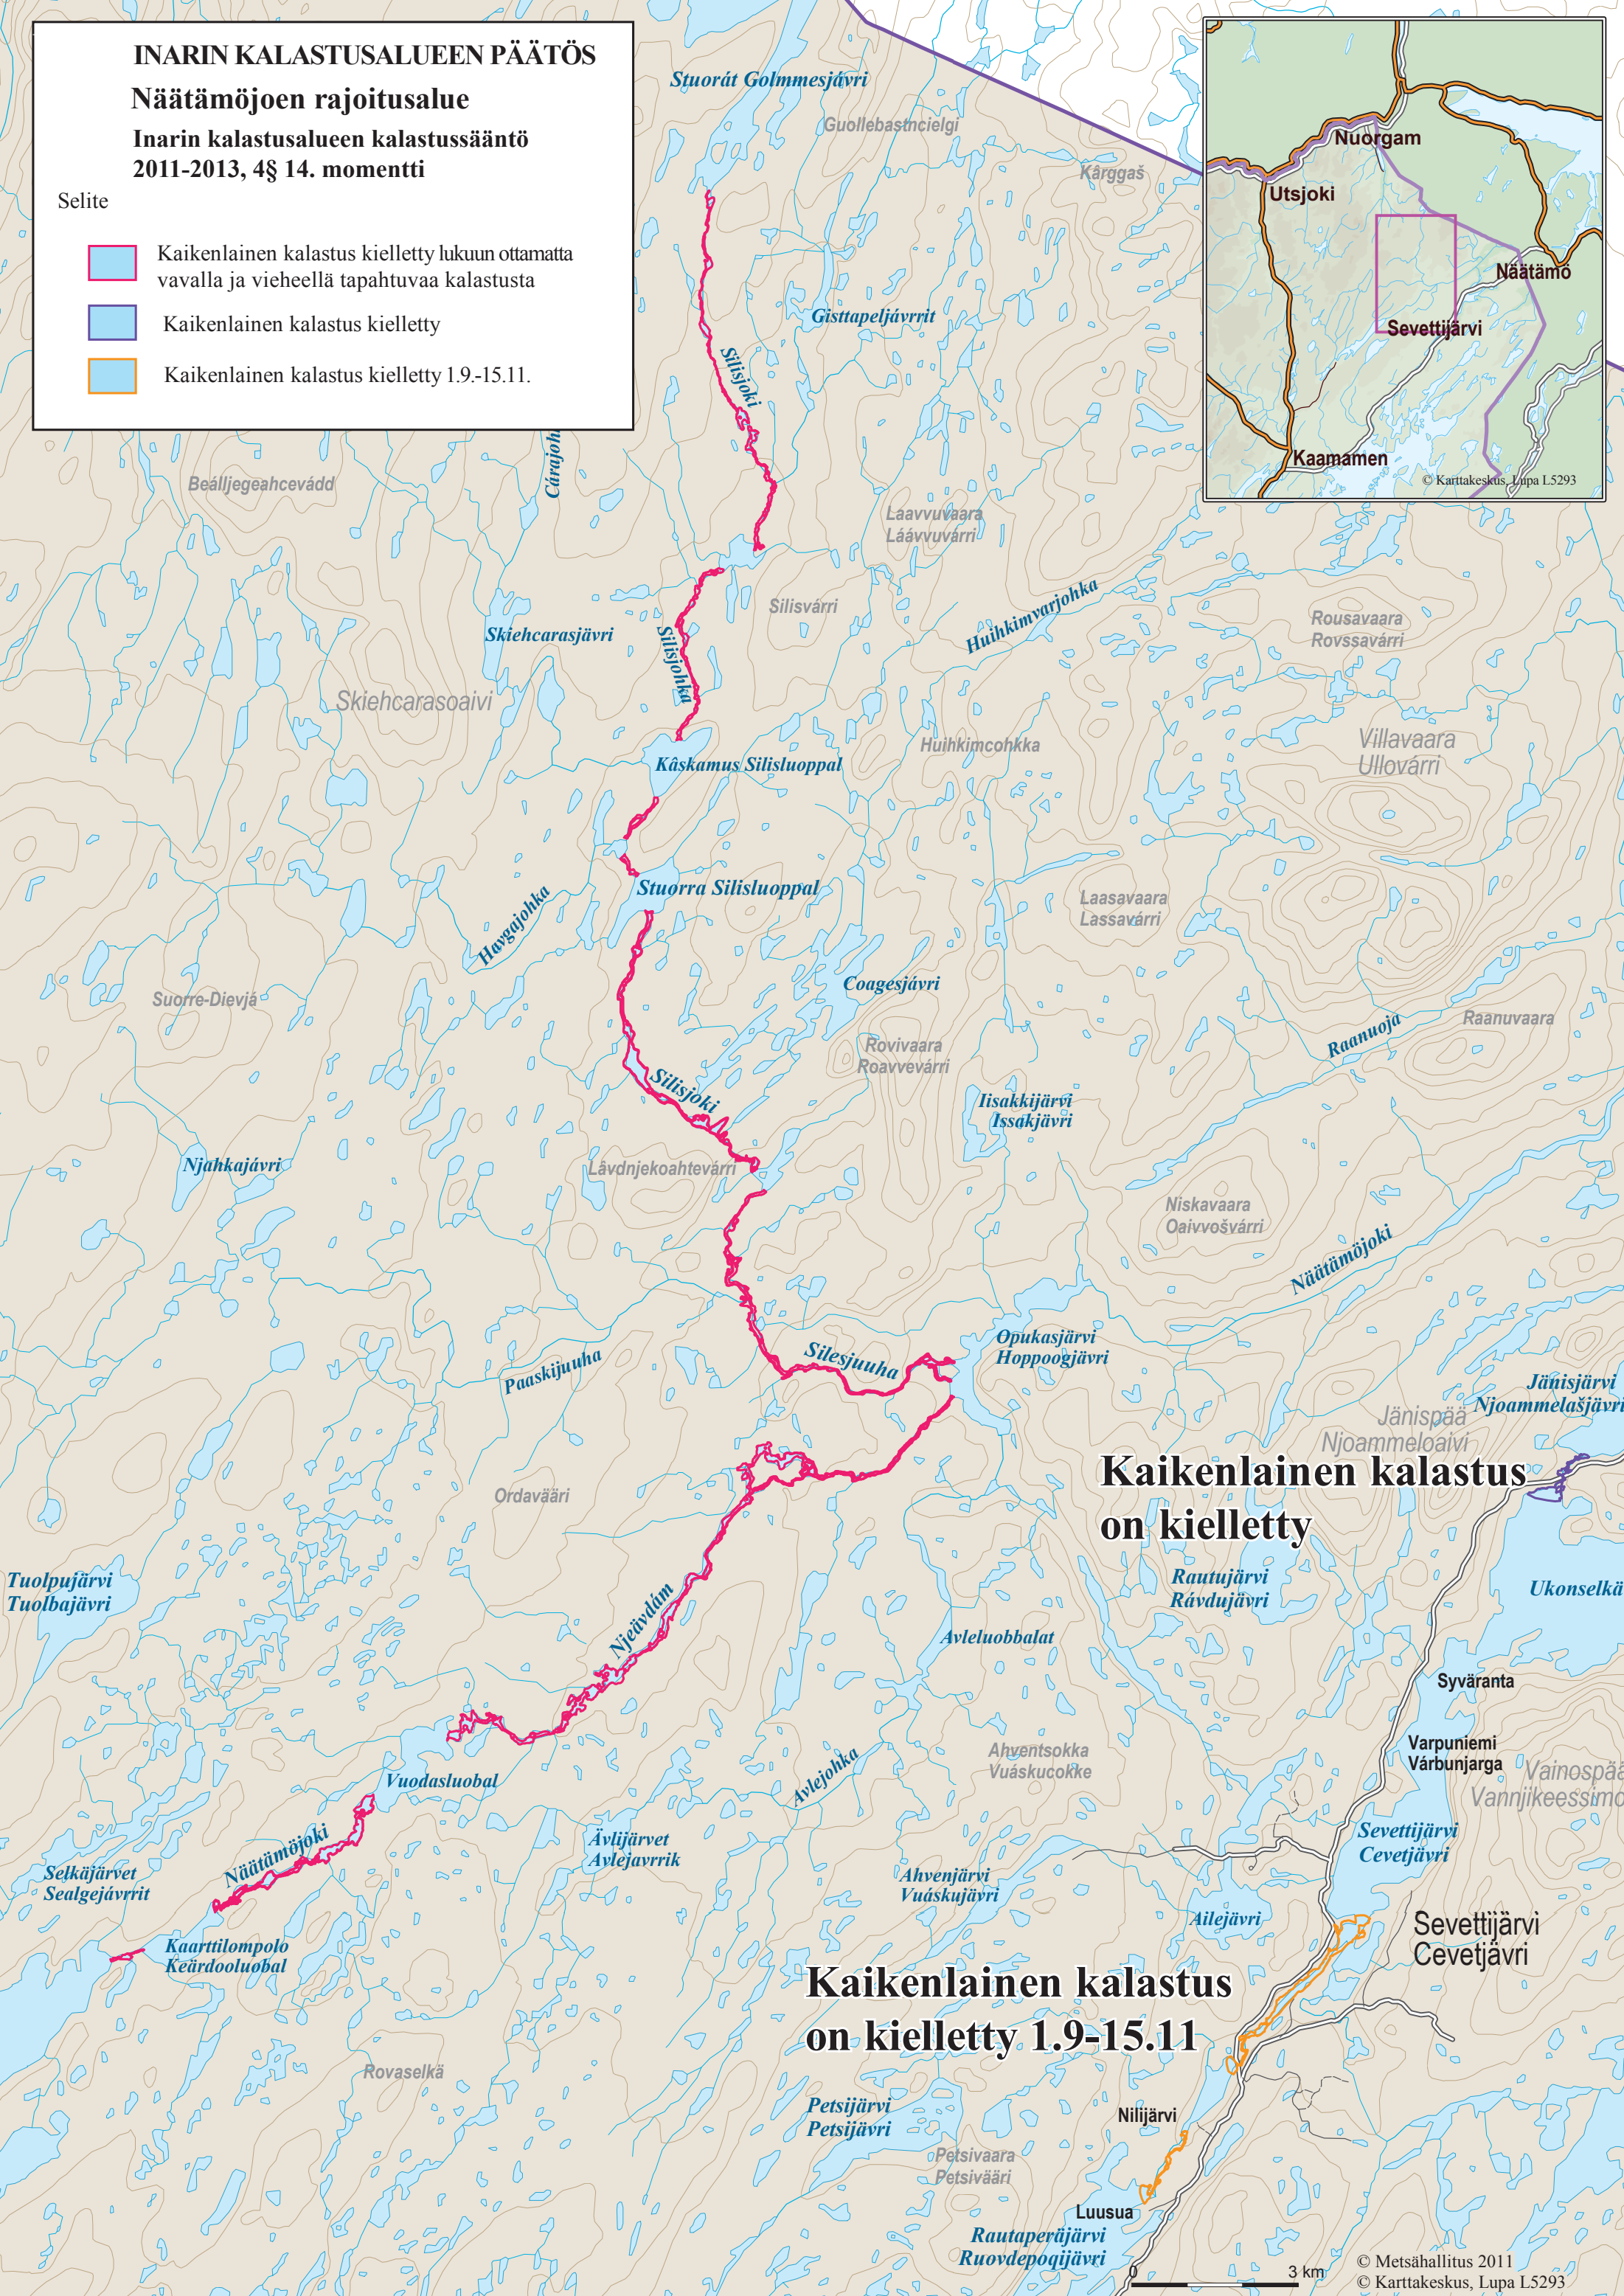

INARIN KALASTUSALUEEN PÄÄTÖS

Näätämöjoen rajoitusalue

Inarin kalastusalueen kalastussääntö
2011-2013, 4§ 14. momentti

Selite

-  Kaikenlainen kalastus kielletty lukuun ottamatta vavalla ja vieheellä tapahtuvaa kalastusta
-  Kaikenlainen kalastus kielletty
-  Kaikenlainen kalastus kielletty 1.9.-15.11.

Kaikenlainen kalastus on kielletty

Kaikenlainen kalastus on kielletty 1.9-15.11

0 3 km